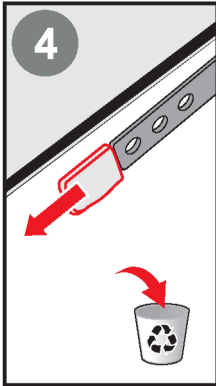

PL GB DE DK SK HU RU HR UA LT ES

CZ NL FR IT TR SI FI SE PT NO RO

DEPOSTEP[®]

INSTRUCTIUNI DE MONTAJ
SCARI METALICE

8

A ≥ 110				
A (90-109)				
A < 89				