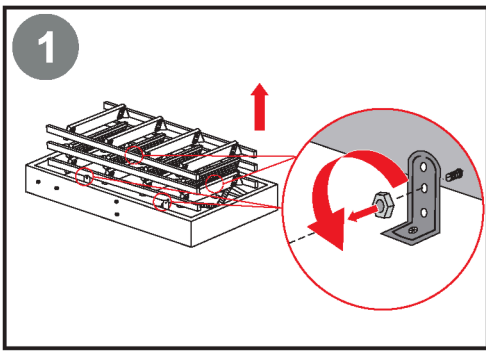

PL GB DE DK SK HU RU HR UA LT ES

CZ NL FR IT TR SI FI SE PT NO RO

DEPOSTEP[®]

INSTRUCTIUNI DE MONTAJ
SCARI METALICE

8

A ≥ 110				
A (90-109)				
A < 89				