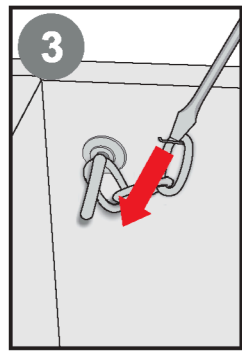

PL GB DE DK SK HU RU HR UA LT ES

CZ NL FR IT TR SI FI SE PT NO RO

DEPOSTEP[®]

INSTRUCTIUNI DE MONTAJ
SCARI METALICE

8

A ≥ 110				
A (90-109)				
A < 89				