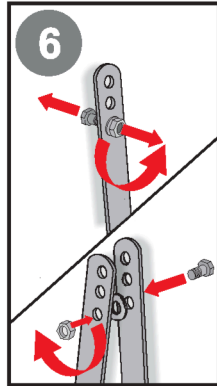

PL GB DE DK SK HU RU HR UA LT ES

CZ NL FR IT TR SI FI SE PT NO RO

DEPOSTEP[®]

INSTRUCTIUNI DE MONTAJ
SCARI METALICE

8

A ≥ 110				
A (90-109)				
A < 89				