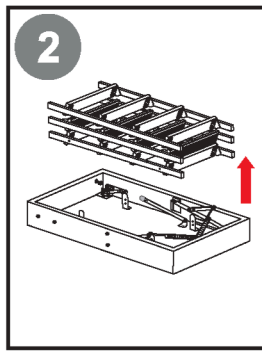

PL GB DE DK SK HU RU HR UA LT ES

CZ NL FR IT TR SI FI SE PT NO RO

DEPOSTEP[®]

INSTRUCTIUNI DE MONTAJ
SCARI METALICE

8

A ≥ 110				
A (90-109)				
A < 89				