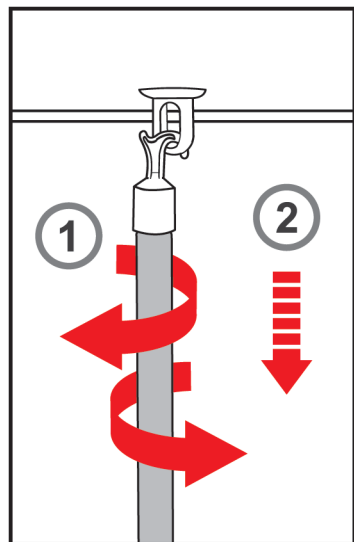

PL GB DE DK SK HU RU HR UA LT ES

CZ NL FR IT TR SI FI SE PT NO RO

DEPOSTEP[®]

INSTRUCTIUNI DE MONTAJ
SCARI METALICE

8

A ≥ 110				
A (90-109)				
A < 89				