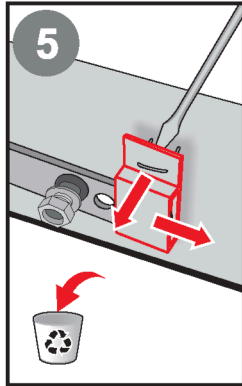

PL GB DE DK SK HU RU HR UA LT ES

CZ NL FR IT TR SI FI SE PT NO RO

DEPOSTEP[®]

INSTRUCTIUNI DE MONTAJ
SCARI METALICE

8

A ≥ 110				
A (90-109)				
A < 89				