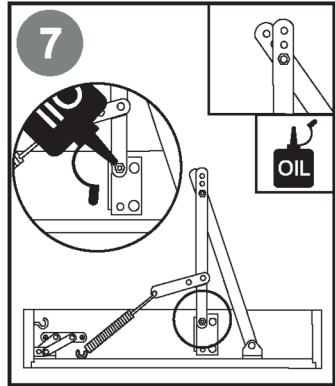

PL GB DE DK SK HU RU HR UA LT ES

CZ NL FR IT TR SI FI SE PT NO RO

DEPOSTEP[®]

INSTRUCTIUNI DE MONTAJ
SCARI METALICE

8

A ≥ 110				
A (90-109)				
A < 89				